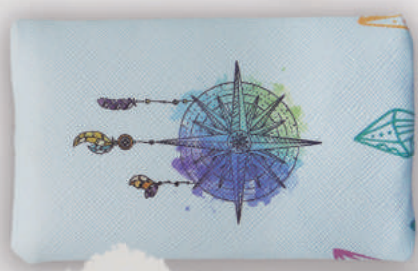

P405.059

Monedero alargado bebés
-1 Niño -2 Niña
11x6cm. Grabación láser

P405.060

Monedero alargado bebés
-1 Niño -2 Niña
11x6cm. Grabación láser

P405.061

Monedero alargado bebés
-1 Norte, sur -2 Atrapasueños
11x6cm. Grabación láser