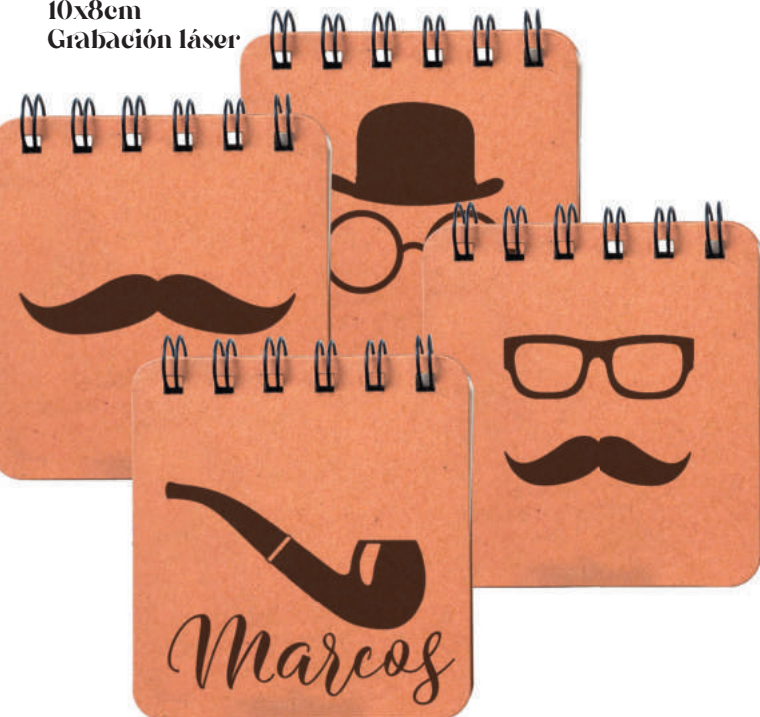

P005.043

Libretas surtidas men stile kraft
10x8cm
Grabación láser