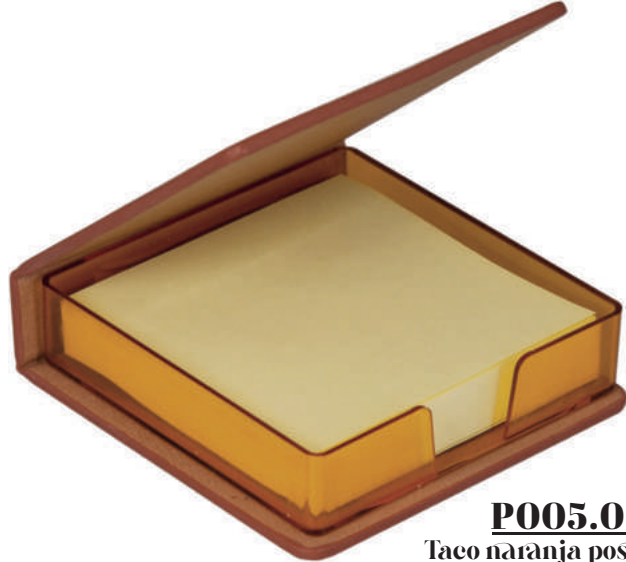

P005.037
Block notas blanco y rosa
11x9cm
Grabación a color, láser

P005.036
Block notas blanco y azul
11x9cm
Grabación a color, láser

P005.044
Agenda corcho
9x11cm
Grabación láser

P005.014
Estuche notas
11x11cm
Grabación láser