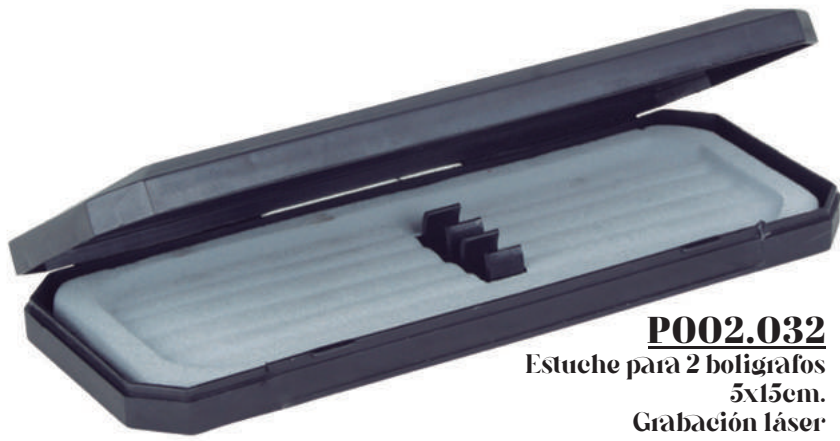

P002.040
 Funda bolígrafo antelina
 -1 Negra -2 Gris
 2x11cm

P002.032
Estuche para 2 bolígrafos
5x15cm.
Grabación láser

P002.037
Estuche beige para accesorios
17x9cm.
Grabación láser

P002.033
Estuche gris dos bolígrafos
17x5cm
Grabación láser