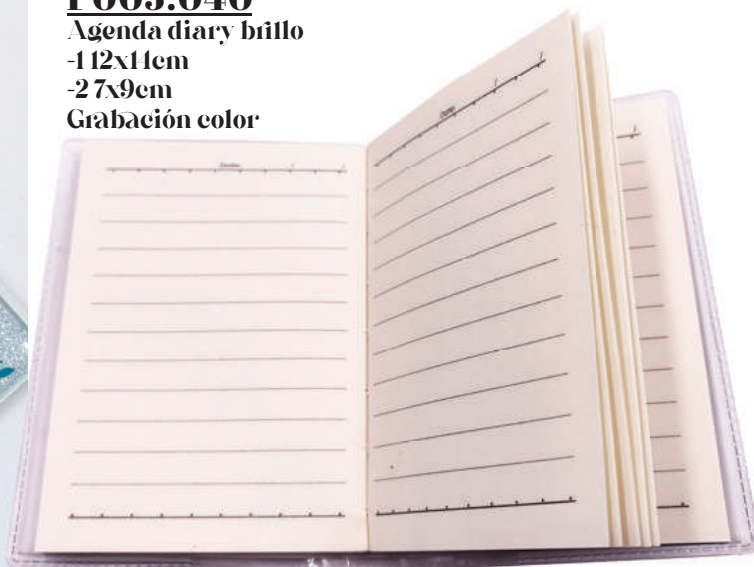

P005.040
Agenda diary brillo
-12x11cm
-27x9cm
Grabación color