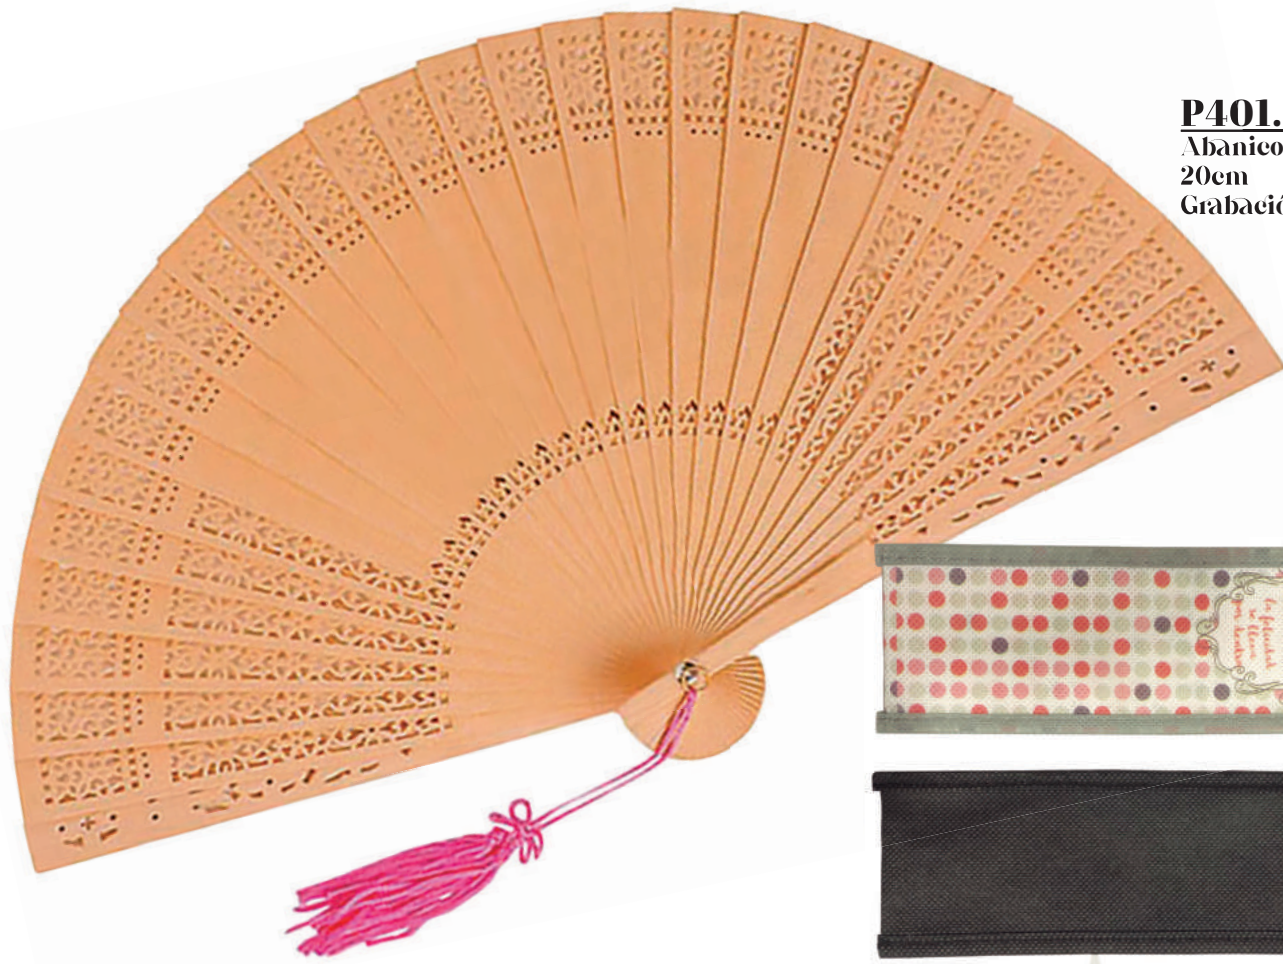

P401.028
Abanico calado pompon
20cm
Grabación láser